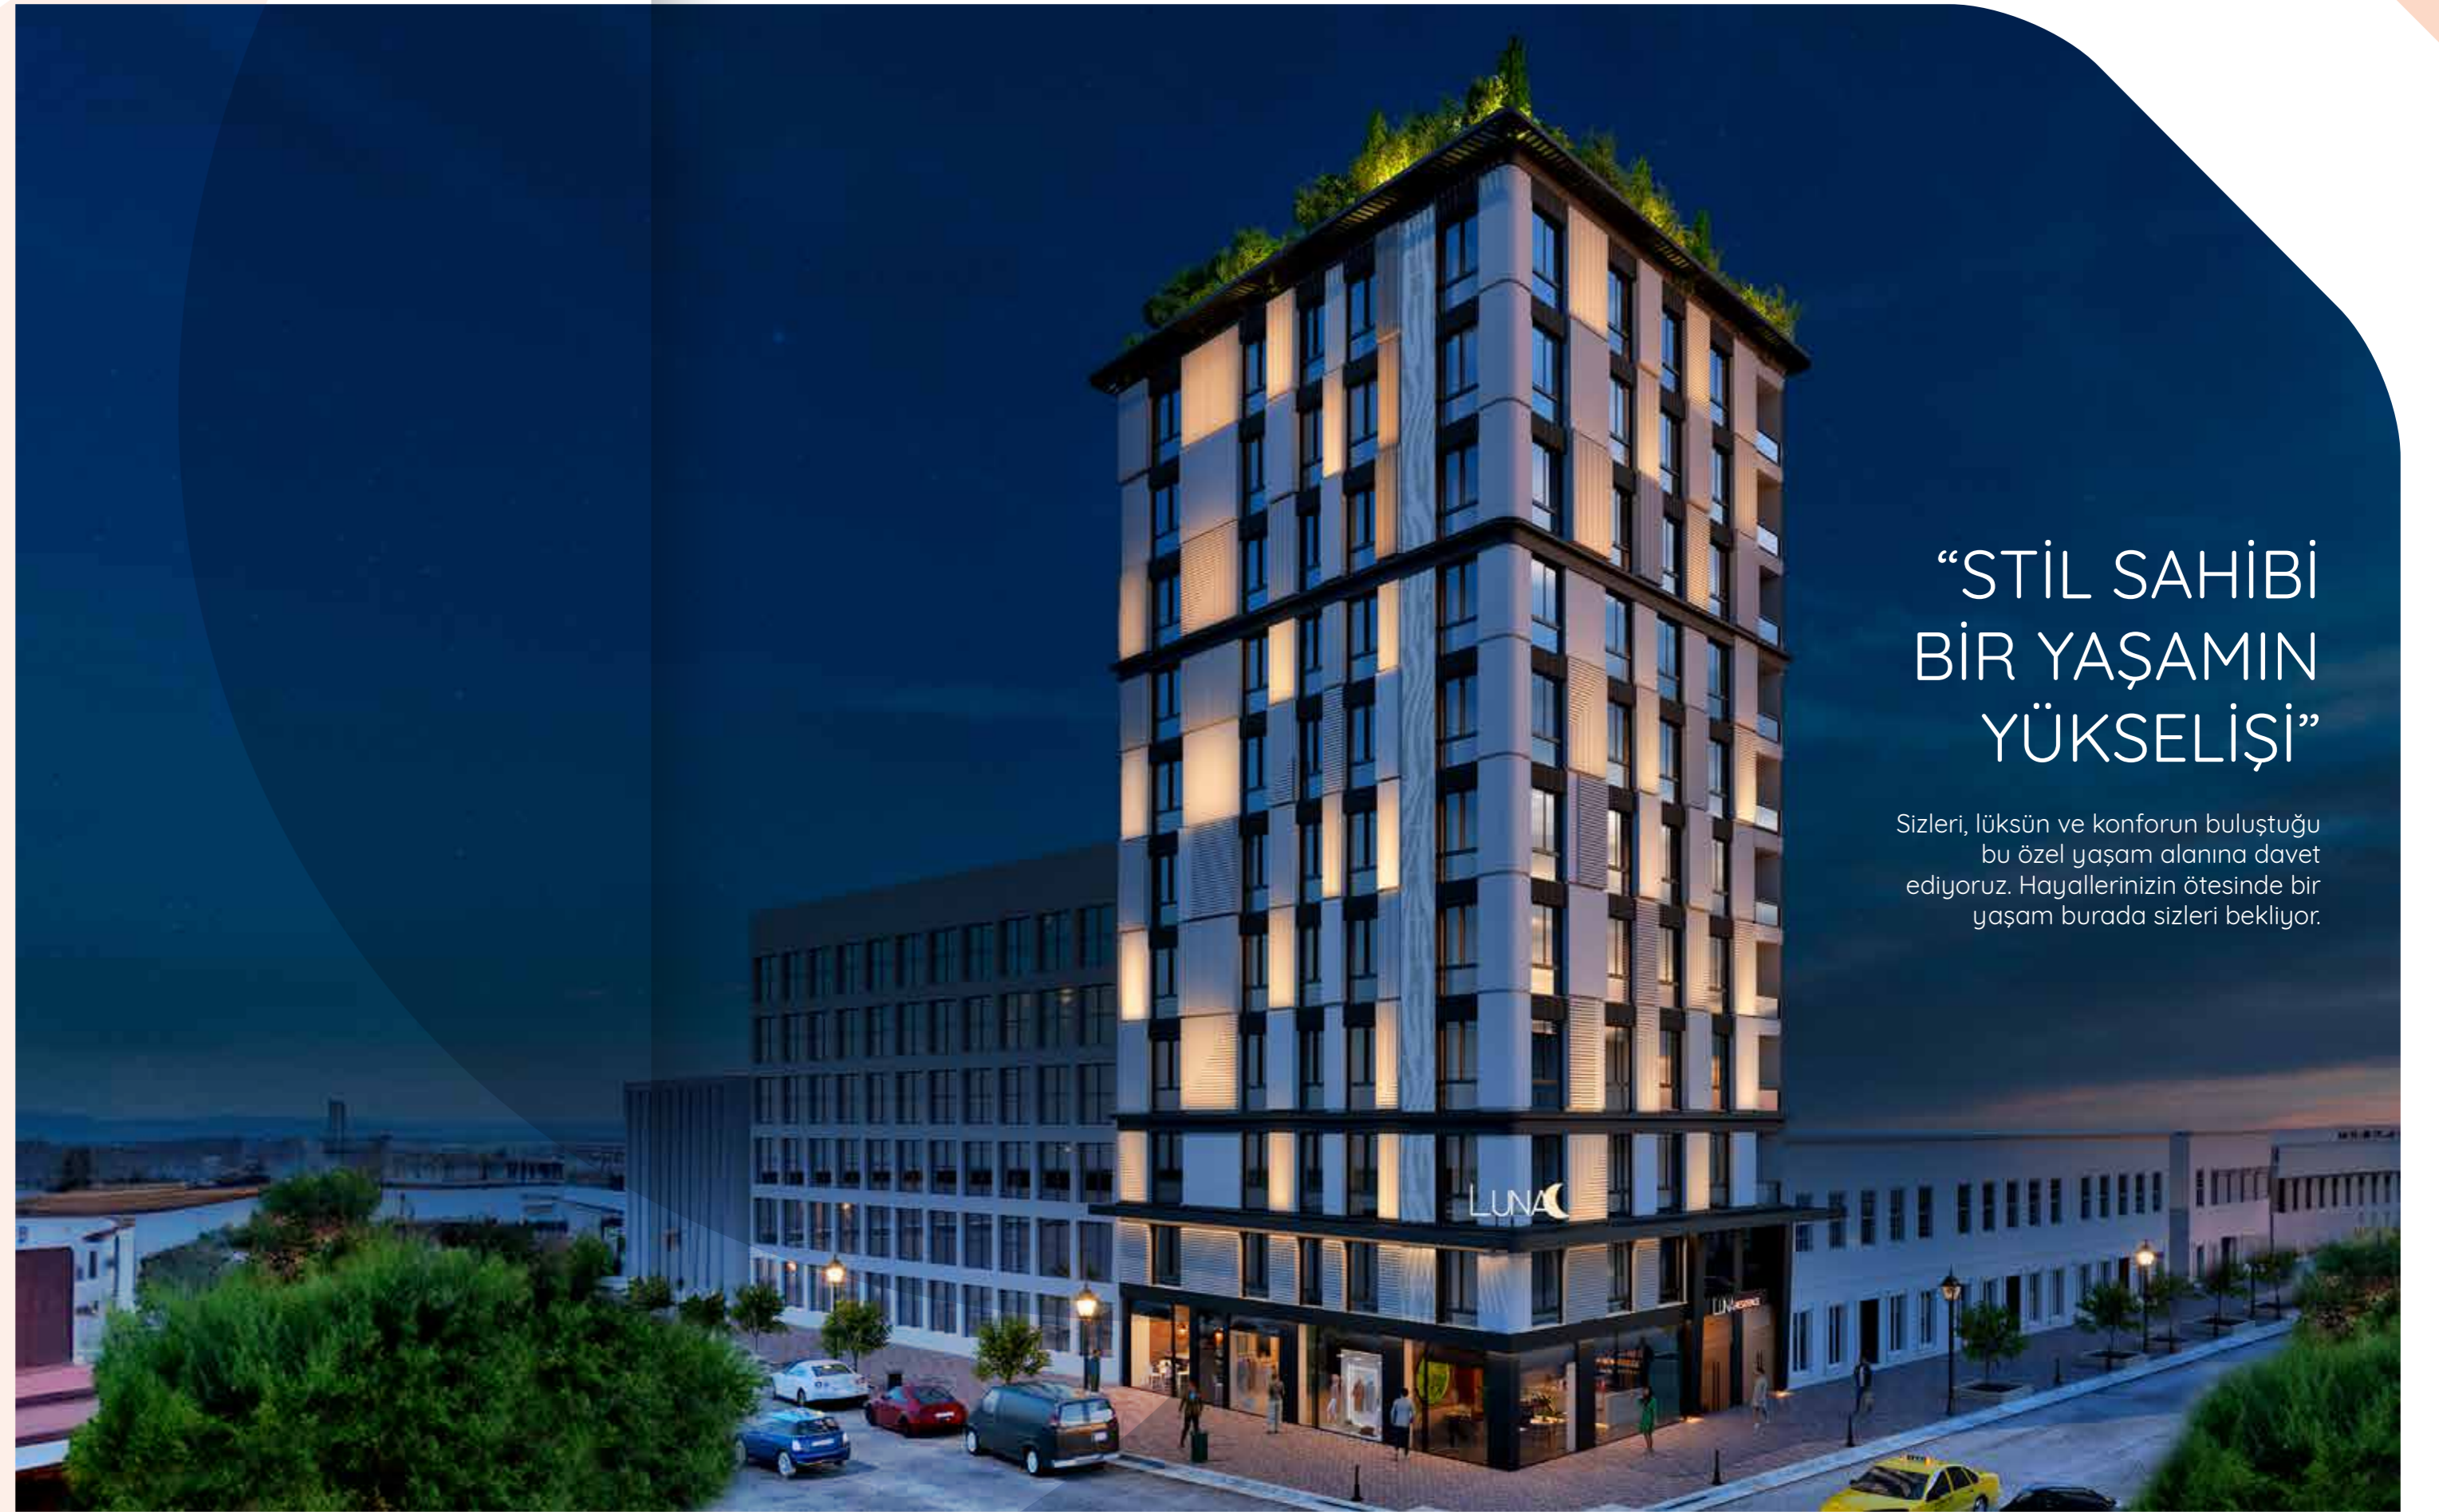

LUNA

RESIDENCE

Şehrin Kalbinde
Modern Yaşamın Adresi

Şehrin Kalbinde
Modern Yaşamın Adresi

bir **PİM** projesidir.

LUNA
RESIDENCE

LUNA

RESIDENCE

Şehrin kalbinde yükselen bu prestijli residans, modern yaşamın tüm gereksinimlerini karşılamak üzere tasarlandı. Yüksek katlı yapısıyla şehrin panoramik manzarasını ayaklarınızın altına sererken, konfor ve lüksü bir arada sunuyor. Residansımız, konumu ve sunduğu olanaklarla ayrıcalıklı bir yaşam tarzı vaat ediyor.

“STİL SAHİBİ
BİR YAŞAMIN
YÜKSELİŞİ”

Sizleri, lüksün ve konforun buluştuğu bu özel yaşam alanına davet ediyoruz. Hayallerinizin ötesinde bir yaşam burada sizleri bekliyor.

LUNA

RESIDENCE

HASTANE	100 Metre
METRO İSTASYONU	300 Metre
KÜLTÜRPARK	750 Metre
KEMERALTI ÇARŞISI	950 Metre
AGORA ÖREN YERİ	1,1 Km
KONAK MEYDANI	1,6 Km
ATATÜRK EVİ	1,7 Km
ALSANCAK KORDON	2 Km
TARİHİ ASANSÖR	2,7 Km
OTOGAR	8 Km
HAVALİMANI	17 Km
ÇEŞME	80 Km