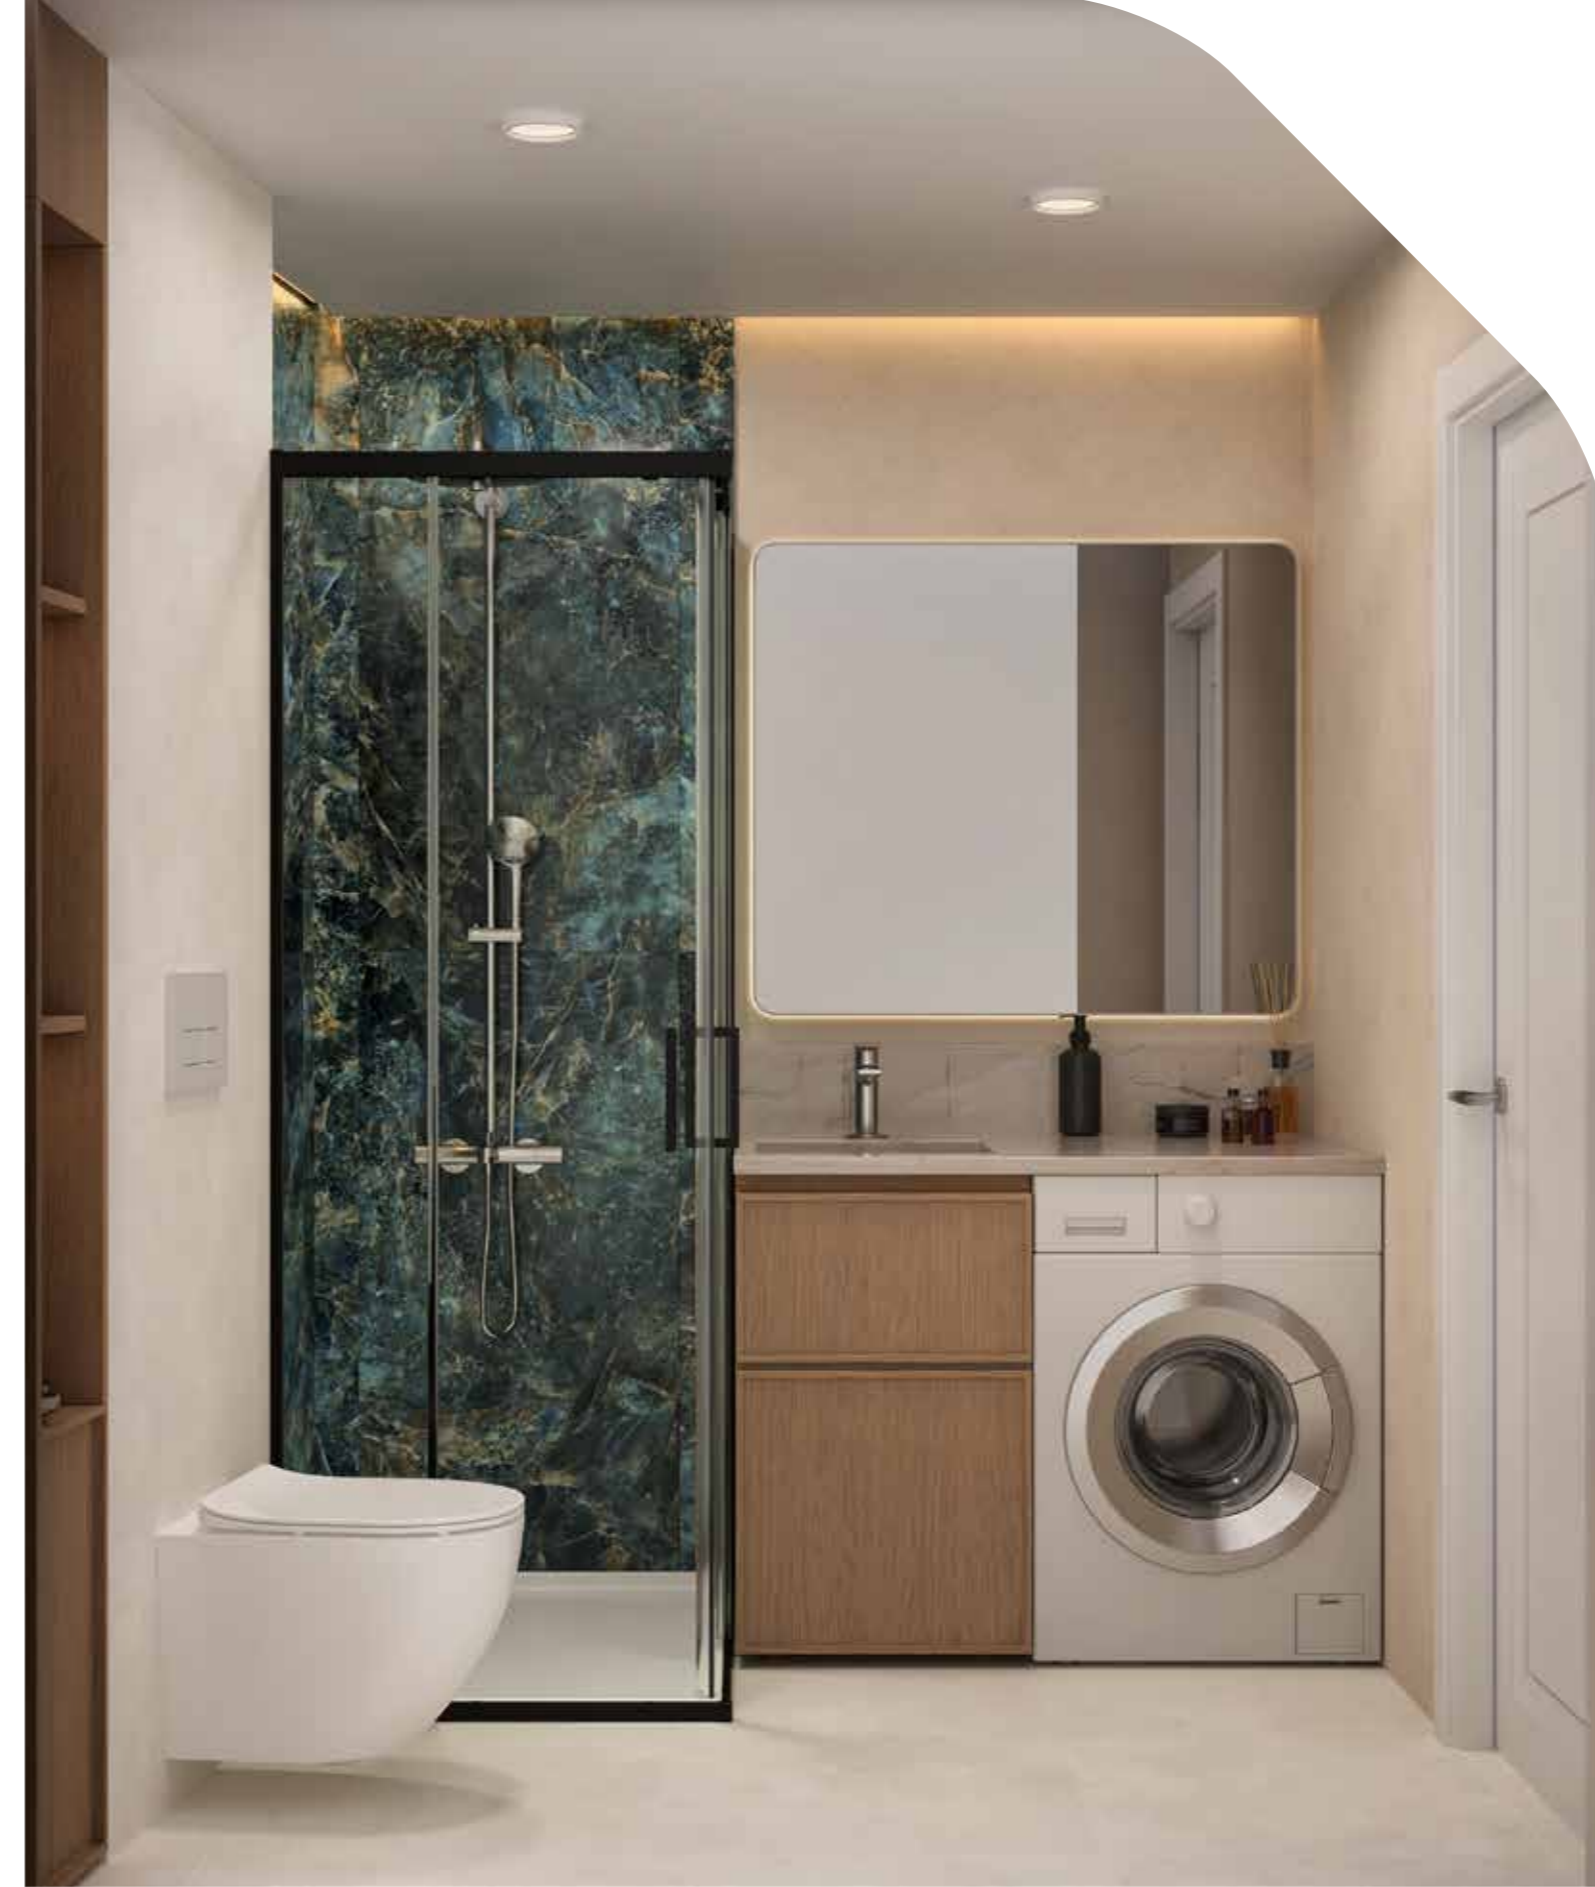

www.lunaresidence.com

“FERAH BANYOLAR”

Banyolarda lüksün ve konforun en üst düzeyde hissedilmesi için özenle tasarlanmış ferah ve modern alanlar sunuyoruz.

Yüksek kaliteli seramikler, geniş duş alanları ve şık lavabo üniteleri ile donatılmış banyolarımız, günün yorgunluğunu atmanız için ideal bir ortam sunar.