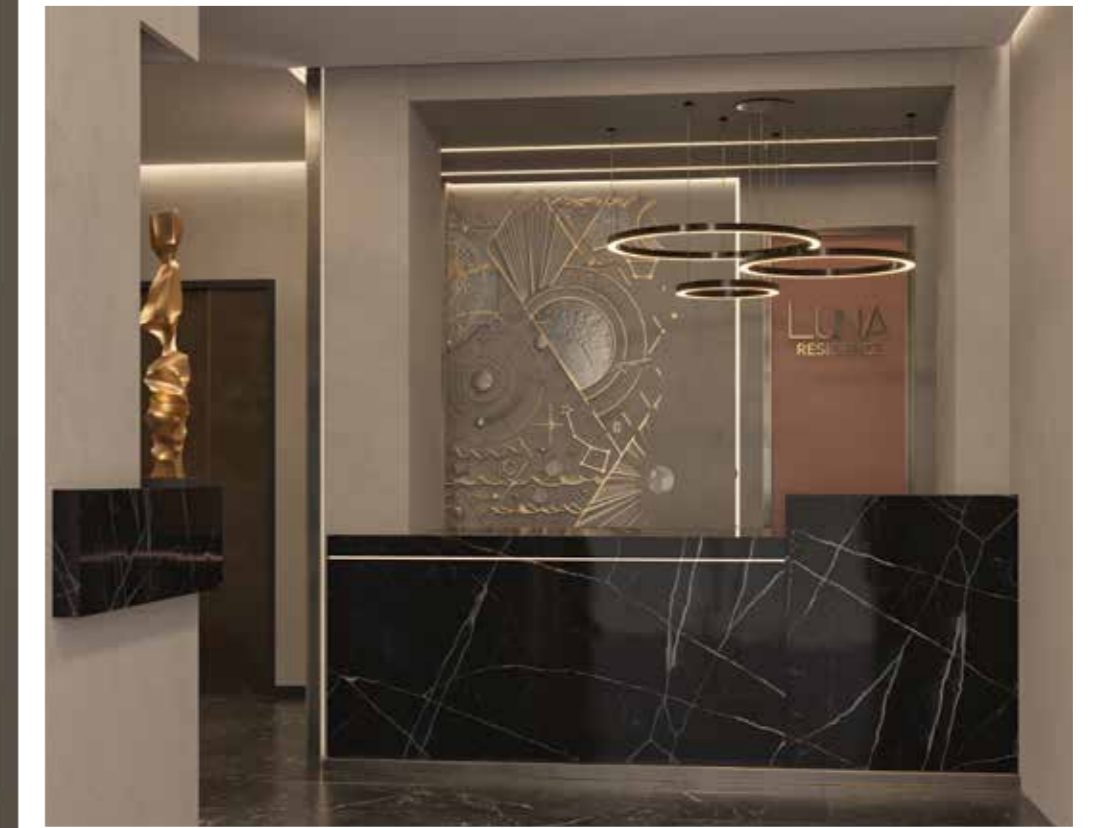

“KONFORUN VE LÜKSÜN BULUŞMA NOKTASI”

Eşsiz mimarisi ve modern dokusuyla, sizlere konforun ve lüksün mükemmel bir uyum içinde sunulduğu özel bir yaşam alanı sunuyoruz.

Sizleri, şehrin kalbinde yer alan bu eşsiz yaşam alanına davet ediyoruz. Giriş lobimizde karşılaştığınız ilk an, evinizde olduğunuzu hissettirecek.